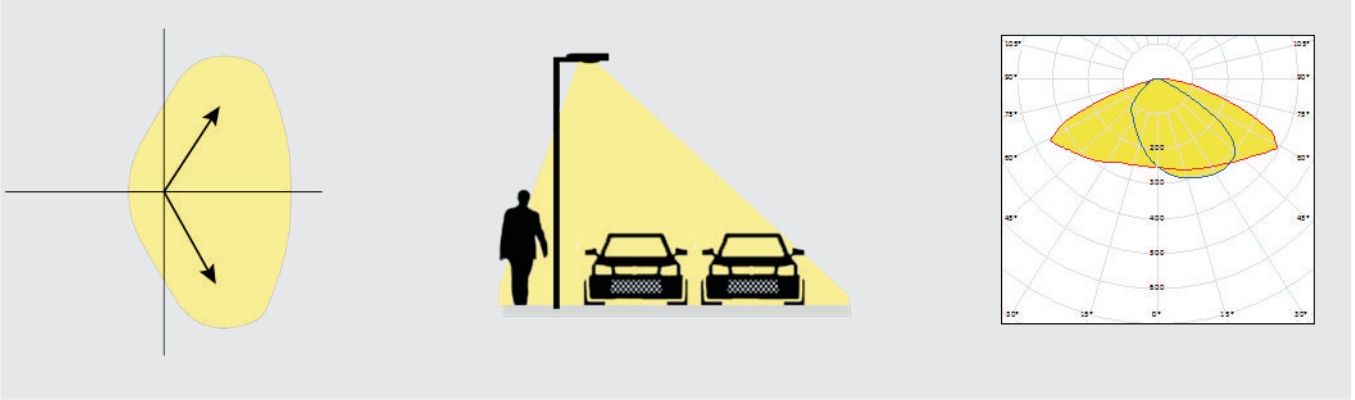

DISTRIBUTION OPTIONAL

TYPE 3